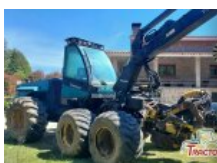

FORESTAL - PROCESADORA

TIMBERJACK 1270B

PROCESADORA TIMBERJACK 1270B CON RODILLOS PARA EUCALIPTO DE AGOSTO 2021 AÑO:1999 HORAS:25000 PRECIO:35000 TELEFONO CONTACTO: 696437411

Estado Usado Condición Bueno Marca TIMBERJACK Modelo PROCESADORA TIMBERJACK 1270B Referencia A18810 Año 1999 Horas de trabajo 25.000

35.000€