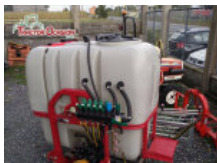

### Sulfadora

varias capacidades, bomba bertoline, mandos volumetricos, barras manuales o hidraulicas

Estado Nuevo Condición Perfecto Marca SIN MARCA Referencia A09220

Consultar