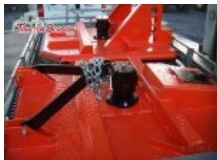

## DESBROZADORA

IDEAL PARA TRACTORES DE 50 A 70 CV, TDF CON FUSIBLE

Estado Usado Condición Bueno Marca CAMPEVA Modelo CANCELA D2-1300 Referencia A00410

800€