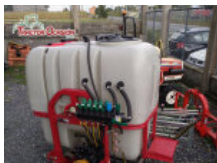

## Sulfadora

varias capacidades, bomba bertoline, mandos volumetricos, barras manuales o hidraulicas

Estado Nuevo Condición Perfecto Marca SIN MARCA Referencia A09220

Consultar