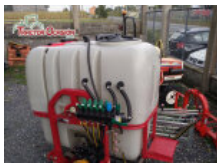

## Sulfadora

varias capacidades, bomba bertoline, mandos volumetricos, barras manuales o hidraulicas

Estado Nuevo Condición Perfecto Marca SIN MARCA Referencia A09220

[Consultar](#)