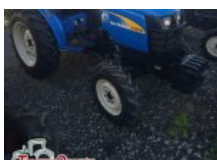

New Holland T1570

Estado Usado Condición Perfecto Marca NEW HOLLAND Modelo T1570 Referencia A12594

[Consultar](#)