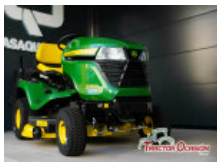

2.790€

Estado Nuevo Condición Perfecto Marca STIGA Modelo 384 - 2084 H Referencia A14095 Año 2022 Potencia (CV) 14

JOHN DEERE X950R 25,2HP

Motor diésel Yanmar de alto par de 25,2 HP Plataforma de corte 122cm (48 in) o 137cm (54 in) La unidad en stock actual cuenta con...

29.900€

Estado Nuevo Condición Perfecto Marca JOHN DEERE Modelo X950R Referencia A16030 Año 2022 Potencia (CV) 25

JOHN DEERE X167R 22CV 107CM

□ Potente motor bicilíndrico Briggs & Stratton de 22cv □ Plataforma de corte de 107cm □ Recogedor de 300 litros □...

6.490€

Estado Nuevo Condición Perfecto Marca JOHN DEERE Modelo X167R Referencia A16032 Año 2022 Potencia (CV) 22

JOHN DEERE X147R 22CV 92CM

□ Potente motor bicilíndrico Briggs & Stratton de 22cv □ Plataforma de corte de 92cm □ Recogedor de 300 litros □...

5.600€

Estado Usado Condición Perfecto Marca JOHN DEERE Modelo X147R Referencia A16033 Año 2022 Potencia (CV) 22

JOHN DEERE X350R 27CV 107CM

▣ Potente motor bicilíndrico Briggs & Stratton de 724cc 27HP ▣ Plataforma de corte de 107cm ▣ Recogedor de 300 litros ▣...