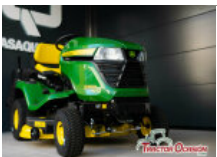

#### STIGA 598 W 20HP 98CM

□ Motor bicilíndrico Loncin 586 cc □ 98 cm de ancho de corte con 7 alturas ajustables □ Recogedor de 240 litros y kit de mulching...

**3.999€**

Estado Usado Condición Perfecto Marca STIGA Modelo 598 W Referencia A16035 Año 2022 Potencia (CV) 20

#### JOHN DEERE X950R 25,2HP

Motor diésel Yanmar de alto par de 25,2 HP Plataforma de corte 122cm (48 in) o 137cm (54 in) La unidad en stock actual cuenta con...

**29.900€**

Estado Nuevo Condición Perfecto Marca JOHN DEERE Modelo X950R Referencia A16030 Año 2022 Potencia (CV) 25

#### JOHN DEERE X350R 27CV 107CM

□ Potente motor bicilíndrico Briggs & Stratton de 724cc 27HP □ Plataforma de corte de 107cm □ Recogedor de 300 litros □...

**8.590€**

Estado Nuevo Condición Perfecto Marca JOHN DEERE Modelo X350R Referencia A16034 Año 2022 Potencia (CV) 27

#### JOHN DEERE X167R 22CV 107CM

□ Potente motor bicilíndrico Briggs & Stratton de 22cv □ Plataforma de corte de 107cm □ Recogedor de 300 litros □...

**6.490€**

Estado Nuevo Condición Perfecto Marca JOHN DEERE Modelo X167R Referencia A16032 Año 2022 Potencia (CV) 22