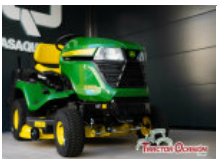

3.999€

Estado Usado Condición Perfecto Marca STIGA Modelo 598 W Referencia A16035 Año 2022 Potencia (CV) 20

JARDINERÍA - TRACTOR CORTACESPED

JOHN DEERE X950R 25,2HP

Motor diésel Yanmar de alto par de 25,2 HP Plataforma de corte 122cm (48 in) o 137cm (54 in) La unidad en stock actual cuenta con...

29.900€

Estado Nuevo Condición Perfecto Marca JOHN DEERE Modelo X950R Referencia A16030 Año 2022 Potencia (CV) 25

JOHN DEERE X350R 27CV 107CM

□ Potente motor bicilíndrico Briggs & Stratton de 724cc 27HP □ Plataforma de corte de 107cm □ Recogedor de 300 litros □...

8.590€

Estado Nuevo Condición Perfecto Marca JOHN DEERE Modelo X350R Referencia A16034 Año 2022 Potencia (CV) 27

JOHN DEERE X167R 22CV 107CM

□ Potente motor bicilíndrico Briggs & Stratton de 22cv □ Plataforma de corte de 107cm □ Recogedor de 300 litros □...