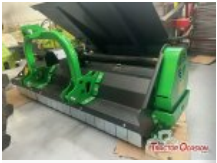

FORESTAL - TRITURADORA

TRITURADORA FIJA 1850 MM

VARIAS MEDIDAS CONSULTAR

Estado Nuevo Condición Perfecto Marca SIN MARCA Modelo 1850 MM Referencia A19348

Consultar