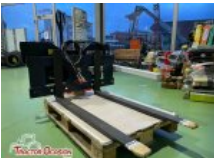

AGRÍCOLA - PALA CARGADORA

cargapalet rotatorio 180°

Carga palet rotatorio 180° con capacidad de carga 1600 kg. Eganche europeo. Nuevo

Estado Nuevo Condición Perfecto Marca ZEPPELIN Modelo cargapalet rotatorio Referencia A16376 Año 2021

2.300€