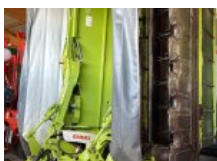

SEGADORA CLIENTE MARIPOSA CLAAS DISCO 9100C

SEGADORA CLAAS CINTAS AGRUPADORAS ACONDICIONADOR DE MAYALES PROCEDE DE CLIENTE PRECIO A CONVENIR OSCAR 629069000

Consultar

Estado Usado Condición Perfecto Marca CLAAS Modelo DISCO 9100C Referencia A21093