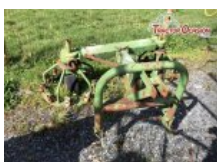

AGRÍCOLA - RASTRILLO EXTENDEDOR HENIFICADOR

ARAÑA ZAGA US-484

Rastrillo esparcidor zaga EN ESTADO ACTUAL

Estado Usado Condición Regular Marca ZAGA Modelo Araña Referencia A11640

390€