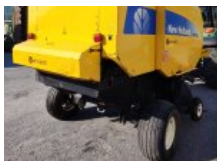

AGRÍCOLA - ROTOEMPACADORA

New Holland

Comentarios : AGROLUGO Maquinaria Premium te presenta esta rotoempacadora de ocasión de la marca New Holland BR 7060. Cámara variable,...

8.500€

Estado Usado Condición Bueno Marca NEW HOLLAND Modelo BR 7060 Referencia A21482 Año 2011