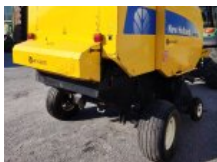

New Holland

Comentarios : AGROLUGO Maquinaria Premium te presenta esta rotoempacadora de ocasión de la marca New Holland BR 7060. Cámara variable,...

8.500€

Estado Usado Condición Bueno Marca NEW HOLLAND Modelo BR 7060 Referencia A21482 Año 2011