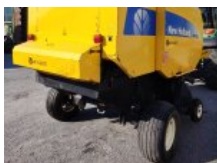

AGRÍCOLA - ROTOEMPACADORA

New Holland

Comentarios : AGROLUGO Maquinaria Premium te presenta esta rotoempacadora de ocasión de la marca New Holland BR 7060. Cámara variable,...

8.500€

Estado Usado Condición Bueno Marca NEW HOLLAND Modelo BR 7060 Referencia A21482 Año 2011