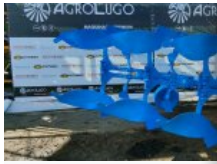

ARADO TRISURCO LEMKEN

AGROLUGO Maquinaria Premium te presenta éste arado de ocasión de la prestigiosa marca LEMKEN, modelo OPAL 120X Trisurco, vertedera...

5.300€

Estado Usado Condición Perfecto Marca LEMKEN Modelo OPAL 120X Referencia A15844