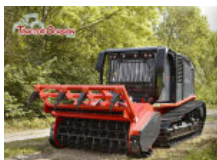

Raptor 800 Marca Ahwi Prinoth

El diseño y la producción de la RAPTOR 800 con su 640 HP son marca alemana. Todo es diseñado para la durabilidad, la productividad y la...

[Consultar](#)

Estado Usado Condición Perfecto Marca SIN MARCA Modelo Raptor Referencia A08259 Potencia (CV) 630