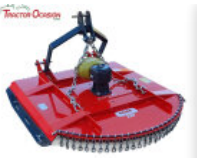

Desbrozadora de cadenas de 1.00 metros

PORTES GRATIS EN PENÍNSULA Contacto: 927 469 128 - 650 498 934 Precio: 887€ + IVA Desbrozadora agrícola de cadenas AGRIFARM ARES 100....

887€

Estado Nuevo Condición Perfecto Marca AGRIFARM Modelo ARES 100 Referencia A17518 Año 2023