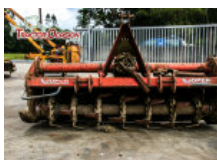

AGRÍCOLA - FRESADORA/ROTOCULTIVADOR

JOPER JF2R-180

Fresadora JOPER Modelo: JF2R-180

Estado Usado Condición Bueno Marca JOPER Modelo JF2R-180 Referencia A10521

1.800€