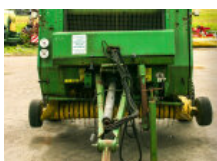

ROTOEMPACADORA JOHN DEERE 570

vendo roto empacadora jonh deere 570 atador de malla y cuerda matriculada

Estado Usado Condición Bueno Marca JOHN DEERE Modelo ROTOEMPACADORA JOHN DEERE 570 Referencia A06896

3.500€