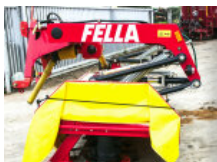

3.500€

POTTINGER

TRIPLE SEGADORA DISCOS POTTINGER, REVERSIBLE CON ACONDICIONADOR. BARRAS CON 500 HECTAREAS DE USO

15.000€

Estado Usado Condición Perfecto Marca POTTINGER Referencia A11981

CLAAS DISCO 2650 PLUS

SEGADORA ACONDICIONADORA CLAAS MODELO DISCO 2650 PLUS -- IMPECABLE!!

4.700€

Estado Usado Condición Perfecto Marca CLAAS Modelo DISCO 2650 PLUS Referencia A10887

FELLA SM310-F T CC

Rotativa Frontal FELLA Modelo: SM310-F7CC AÑO: 2017 OCASION!! PROCEDENTE DE DEMOSTRACION!