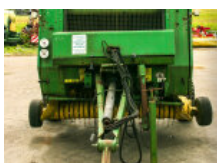

ROTOEMPACADORA JOHN DEERE 570

vendo roto empacadora jonh deere 570 atador de malla y cuerda matriculada

Estado Usado Condición Bueno Marca JOHN DEERE Modelo ROTOEMPACADORA JOHN DEERE 570 Referencia A06896

3.500€