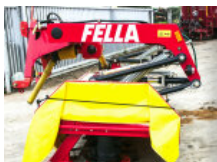

FELLA SM310-F T CC

Rotativa Frontal FELLA Modelo: SM310-F7CC AÑO: 2017 OCASION!! PROCEDENTE DE DEMOSTRACION!

9.000€

Estado Usado Condición Perfecto Marca FELLA Modelo SM310-T7CC Referencia A10531 Año 2017