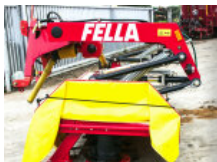

Carro Mezclador Arrastrado GILIOLI Modelo: Condor 22 AÑO: 2012 Gato Hidráulica, Bascula programable por racion.

Estado Usado Condición Bueno Marca GILIOLI Modelo CONDOR 22 Referencia A10667 Año 2012

8.500€

AGRÍCOLA - CARRO MEZCLADOR PROPULSADO

RMH VSL16

CARRO AUTOPROPULSADO RMH

Estado Usado Condición Bueno Marca RMH Modelo VSL 16 Referencia A10518 Año 2001

20.000€

AGRÍCOLA - ROTOEMPACADORA

KRONE COMPRIMA F155XC X-TREME

Estado Usado Condición Bueno Marca KUHN Modelo fc 250 g Referencia A09259 Año 1996

Consultar

KRONE SEGADORA FRONTAL KRONE EASYCUT F 360 CV

rotativa segadora de discos frontal EasyCut F 360 CV Anchura de trabajo 3, 60 m, anchura de transporte 3, 45 m acondicionador de mallas...

Estado Usado Condición Perfecto Marca KRONE Modelo SEGADORA FRONTAL KRONE EASYCUT F 360 CV Referencia A06895 Año 2017

Consultar

FELLA SM310-F T CC

Rotativa Frontal FELLA Modelo: SM310-F7CC AÑO: 2017 OCASION!! PROCEDENTE DE DEMOSTRACION!