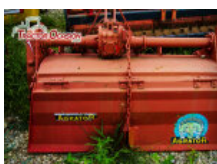

AGRÍCOLA - CARRO MEZCLADOR

GILIOLI CONDOR 22

Carro Mezclador Arrastrado GILIOLI Modelo: Condor 22 AÑO: 2012 Gato Hidraulica, Bascula programable por racion.

Estado Usado Condición Bueno Marca GILIOLI Modelo CONDOR 22 Referencia A10667 Año 2012

8.500€

AGRÍCOLA - CARRO MEZCLADOR PROPULSADO

RMH VSL16

CARRO AUTOPROPULSADO RMH

Estado Usado Condición Bueno Marca RMH Modelo VSL 16 Referencia A10518 Año 2001

20.000€

AGRÍCOLA - CISTERNA / CUBAS DE PURIN

MOGA 8000 L

Cisterna MOGA. 8000L, Tubo de carga 150, con electroválvula, Depresor Hertel KD-10.000

Estado Usado Condición Bueno Marca MOGA Modelo 8000 L Referencia A10532

8.000€

AGRÍCOLA - FRESADORA/ROTOCULTIVADOR

AGRATOR AR 1300

FRESADORA AGRATOR AR-1300

Estado Usado Condición Bueno Marca AGRATOR Modelo AR 1300 Referencia A10519

1.000€

JOPER JF2R-180

Fresadora JOPER Modelo: JF2R-180

Estado Usado Condición Bueno Marca JOPER Modelo JF2R-180 Referencia A10521