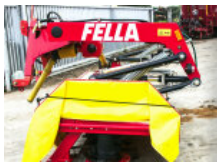

### CLAAS DISCO 2650 PLUS

SEGADORA ACONDICIONADORA CLAAS MODELO DISCO 2650 PLUS – IMPECABLE!!

Estado Usado Condición Perfecto Marca CLAAS Modelo DISCO 2650 PLUS Referencia A10887

4.700€