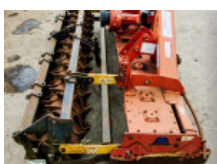

AGRÍCOLA - CARRO MEZCLADOR

GILIOLI CONDOR 22

Carro Mezclador Arrastrado GILIOLI Modelo: Condor 22 AÑO: 2012 Gato Hidraulica, Bascula programable por racion.

Estado Usado Condición Bueno Marca GILIOLI Modelo CONDOR 22 Referencia A10667 Año 2012

1.800€

maschio c230

maschio c230 rodillo packer 450mm, con sembradora pratenses.

Estado Usado Condición Bueno Marca MASCHIO Modelo c230 Referencia A09256

4.500€

AGRÍCOLA - GRADA ROTATIVA

GREGORIE RE-300

Grada Rotativa GREGORIE Modelo: RE-300 + Rodillo packer 500mm