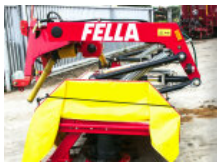

AGRÍCOLA - CARRO MEZCLADOR

GILIOLI CONDOR 22

Carro Mezclador Arrastrado GILIOLI Modelo: Condor 22 AÑO: 2012 Gato Hidraulica, Bascula programable por racion.

Estado Usado Condición Bueno Marca GILIOLI Modelo CONDOR 22 Referencia A10667 Año 2012

1.200€

AGRÍCOLA - ROTOEMPACADORA

ROTOEMPACADORA JOHN DEERE 570

vendo roto empacadora jonh deere 570 atador de malla y cuerda matriculada

Estado Usado Condición Bueno Marca JOHN DEERE Modelo ROTOEMPACADORA JOHN DEERE 570 Referencia A06896

SEGADORA ACONDICIONADORA CLAAS MODELO DISCO 2650 PLUS – IMPECABLE!!

Estado Usado Condición Perfecto Marca CLAAS Modelo DISCO 2650 PLUS Referencia A10887

4.700€

FELLA SM310-F T CC

Rotativa Frontal FELLA Modelo: SM310-F7CC AÑO: 2017 OCASION!! PROCEDENTE DE DEMOSTRACION!