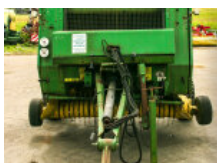

AGRÍCOLA - CARRO MEZCLADOR

GILIOLI CONDOR 22

Carro Mezclador Arrastrado GILIOLI Modelo: Condor 22 AÑO: 2012 Gato Hidraulica, Bascula programable por racion.

Estado Usado Condición Bueno Marca GILIOLI Modelo CONDOR 22 Referencia A10667 Año 2012

1.200€

AGRÍCOLA - ROTOEMPACADORA

ROTOEMPACADORA JOHN DEERE 570

vendo roto empacadora jonh deere 570 atador de malla y cuerda matriculada

Estado Usado Condición Bueno Marca JOHN DEERE Modelo ROTOEMPACADORA JOHN DEERE 570 Referencia A06896