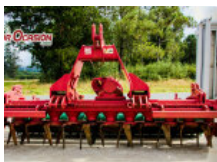

KVERNELAND NGS-301

Grada Rotativa KVERNELAND Modelo: NGS_301 + Rodillo packer 500mm

Estado Usado Condición Perfecto Marca KVERNELAND Modelo NGS-301 Referencia A10523

5.500€