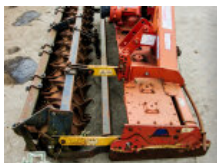

AGRÍCOLA - GRADA ROTATIVA

GREGORIE RE-300

Grada Rotativa GREGORIE Modelo: RE-300 + Rodillo packer 500mm

Estado Usado Condición Bueno Marca GREGOIRE Modelo RE-300 Referencia A10525

3.500€