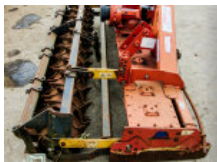

GREGORIE RE-300

Grada Rotativa GREGORIE Modelo: RE-300 + Rodillo packer 500mm

Estado Usado Condición Bueno Marca GREGOIRE Modelo RE-300 Referencia A10525

3.500€