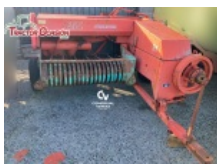

EMPACADORA BATLLE SUPER162M

Empacadora Batlle super 162M usada. - Ancho de pickup: 1,40m

Estado Usado Condición Regular Marca BATLLE Modelo SUPER162M Referencia A20589

3.000€