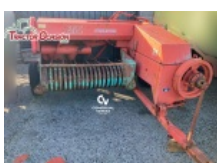

Estado Usado Condición Bueno Marca COVESA Modelo Covesa 1.10 Referencia A20426

1.000€

AGRÍCOLA - EMPACADORA

EMPACADORA JOHN DEERE 339

Empacadora John Deere 339 usada. - Ancho de pick up: 1,30m

Estado Usado Condición Regular Marca JOHN DEERE Modelo 339 Referencia A20590

2.000€

EMPACADORA BATLLE SUPER162M

Empacadora Batlle super 162M usada. - Ancho de pickup: 1,40m

Estado Usado Condición Regular Marca BATLLE Modelo SUPER162M Referencia A20589

3.000€

AGRÍCOLA - ENCAMADORA

ENCAMADORAS LUCAS G.