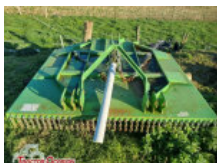

AGRÍCOLA - DESBROZADORA PRADERA

DESBROZADORA REFORZADA JUMAVA - USADA

Desbrozadora usada Jumava en buen estado Ancho de labor: 2m

Estado Usado Condición Bueno Marca SIN MARCA Modelo DESBROZADORA REFORZADA JUMAVA - USADA Referencia A20588

2.000€