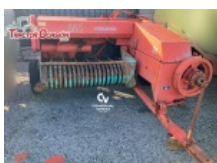

1.000€

AGRÍCOLA - EMPACADORA

EMPACADORA JOHN DEERE 339

Empacadora John Deere 339 usada. - Ancho de pick up: 1,30m

Estado Usado Condición Regular Marca JOHN DEERE Modelo 339 Referencia A20590

2.000€

EMPACADORA BATLLE SUPER162M

Empacadora Batlle super 162M usada. - Ancho de pickup: 1,40m

Estado Usado Condición Regular Marca BATLLE Modelo SUPER162M Referencia A20589

3.000€

AGRÍCOLA - ENCAMADORA

ENCAMADORAS LUCAS G.

Enhorabuena! Ya puedes comprar la referencia europea de las encamadoras y distribuidoras de la marca LUCAS G, ofertas especiales y pago...