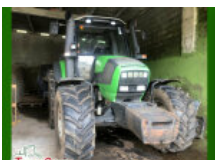

#### DEUTZ-FAHR DX390E

Tractor usado Deutz-Fahr DX390E en buen estado del año 1991. - Neumáticos seminuevos al 90% de vida - Cabina homologada Vendido por...

8.000€

Estado Usado Condición Bueno Marca DEUTZ-FAHR Modelo DX390E Referencia A19740 Año 1991

#### LAMBORGHINI 874-90 GP

Tractor Lamborghini 874-90 GP usado del año 1996. - Cabina Beyfer homologada. - Motor 90cv - 4 grupos, 5 velocidades e inversor...

18.000€

Estado Usado Condición Regular Marca LAMBORGHINI Modelo 874-90 GP Referencia A19782 Año 1996 Potencia (CV) 90

#### LAMBORGHINI 350 DT

Tractor usado Lamborghini en buen estado, del año 1997 y 8251 horas de trabajo. - 35cv - Motor de 4 cilindros - Cambio 12-12 con...

12.000€

Estado Usado Condición Bueno Marca LAMBORGHINI Modelo 350 DT Referencia A19764 Año 1997 Horas de trabajo 8.251 Potencia (CV) 35

#### DEUTZ-FAHR AGROTRON M620

Tractor usado Deutz-Fahr Agrottron M620 en buen estado, del año 2011 y con 9116 horas de trabajo. - 160CV - Inversor electrohidráulico -...

48.500€

Estado Usado Condición Bueno Marca DEUTZ Modelo AGROTRON M620 Referencia A19632 Año 2011 Horas de trabajo 9.116 Potencia (CV) 160