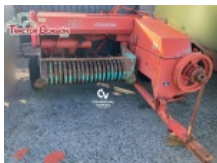

2.000€

AGRÍCOLA - EMPACADORA

EMPACADORA JOHN DEERE 339

Empacadora John Deere 339 usada. - Ancho de pick up: 1,30m

Estado Usado Condición Regular Marca JOHN DEERE Modelo 339 Referencia A20590

2.000€

EMPACADORA BATLLE SUPER162M

Empacadora Batlle super 162M usada. - Ancho de pickup: 1,40m

Estado Usado Condición Regular Marca BATLLE Modelo SUPER162M Referencia A20589

3.000€

AGRÍCOLA - ENCINTADORA

ENCINTADORA SUSPENDIDA NUEVA COVESA