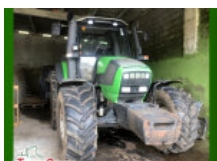

27.000€

DEUTZ FAHR AGROTRON 150

TRACTOR USADO EN BUEN ESTADO MARCA DEUTZ FAHR MODELO AGROTRON 150 SUSPENSIÓN NEUMÁTICA EN CABINA EJE DELANTERO SUSPENDIDO CAMBIO...

Estado Usado Condición Bueno Marca DEUTZ-FAHR Modelo AGROTRON 150 Referencia A20443 Horas de trabajo 473

30.000€

DEUTZ FAHR AGROTRON 165 MK3

TRACTOR MARCA DEUTZ FAHR MODELO AGROTRON 165 MK3 -8971 HORAS - AÑO 2001 -BUEN ESTADO -SIN CONTRAPESO FRONTAL -CAMBIO 24+24 -INVERSOR...

Estado Usado Condición Bueno Marca DEUTZ-FAHR Modelo AGROTRON 165 MK3 Referencia A20413 Año 2001 Horas de trabajo 8.971 Potencia (CV) 160

36.000€

DEUTZ-FAHR AGROTRON M620

Tractor usado Deutz-Fahr Agrottron M620 en buen estado, del año 2011 y con 9116 horas de trabajo. - 160CV - Inversor electrohidráulico -...

Estado Usado Condición Bueno Marca DEUTZ Modelo AGROTRON M620 Referencia A19632 Año 2011 Horas de trabajo 9.116 Potencia (CV) 160