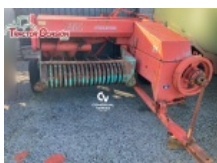

1.200€

EMPACADORA MASSEY FERGUSON 662

Empacadora Massey Ferguson 662 usada. - Ancho de pickup: 1,40m

Estado Usado Condición Regular Marca MASSEY FERGUSON Modelo 662 Referencia A20592

1.600€

EMPACADORA JOHN DEERE 339

Empacadora John Deere 339 usada. - Ancho de pick up: 1,30m

Estado Usado Condición Regular Marca JOHN DEERE Modelo 339 Referencia A20590

2.000€

EMPACADORA BATLLE SUPER162M

Empacadora Batlle super 162M usada. - Ancho de pickup: 1,40m