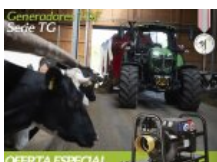

Generador Pramac TG 30-15

Oferta especial! Generador para toma de fuerza Pramac modelo TG 30-15 Para más información contacten con nosotros Tlf: 981 58 77...

3.600€

Estado Usado Condición Perfecto Marca SIN MARCA Modelo Generador Pramac TG 30-15 Referencia A20664 Año 2025