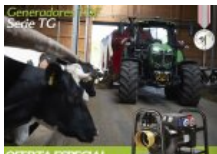

Estado Usado Condición Perfecto Marca COVESA Modelo 6B 9HP ZN Referencia A20587 Año 2025

1.600€

INDUSTRIAL - GRUPO ELECTRÓGENO

Generador Pramac TG 30-15

Oferta especial! Generador para toma de fuerza Pramac modelo TG 30-15 Para más información contacten con nosotros Tlf: 981 58 77...