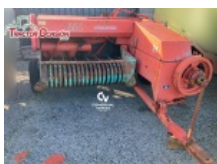

800€

AGRÍCOLA - DESENSILADORA/CORTASILOS

DESENSILADORA STRAUTMANN HIDROFOX HC12

DESENSILADORA MARCA STRAUTMANN MODELO HIDROFOX HC12 CON POTRO HIDRÁULICO Y TERCER PUNTO HIDRÁULICO

Estado Usado Condición Regular Marca STRAUTMANN Modelo HIDROFOX HC12 Referencia A20661

1.000€

AGRÍCOLA - EMPACADORA

EMPACADORA BATLLE SUPER162M

Empacadora Batlle super 162M usada. - Ancho de pickup: 1,40m

Estado Usado Condición Regular Marca BATLLE Modelo SUPER162M Referencia A20589

3.000€

EMPACADORA JOHN DEERE 339