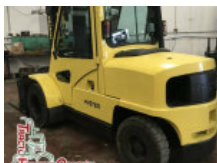

#### Hyster electrica e18j

Carretilla electrica HYSTER de 1800 kg de capacidad , mastil triple 4300 mm , bateria y cargador

Estado Usado Condición Bueno Marca HYSTER Modelo E18 Referencia A07820

6.800€

#### HYSTER H25

Carretilla diesel de 2500 kg de capacidad de carga , mastil triple 5000mm, desplazdor lateral muy buen estado

Estado Usado Condición Bueno Marca HYSTER Modelo HYSTER Referencia A07819 Año 2006

#### Hyster H4.50XM

Carretilla HYSTER de 4500kg de capacidad de carga , mastil triple 4150 mm, desplazador lateral , cabina , dobles ruedas delanteras

Estado Usado Condición Bueno Marca HYSTER Modelo H4.50XM Referencia A07821 Año 2006