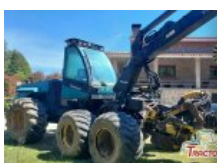

FORESTAL - PROCESADORA

TIMBERJACK 1270B

PROCESADORA TIMBERJACK 1270B CON RODILLOS PARA EUCALIPTO DE AGOSTO 2021 AÑO:1999 HORAS:25000 PRECIO:35000 TELEFONO CONTACTO: 696437411

35.000€

Estado Usado Condición Bueno Marca TIMBERJACK Modelo PROCESADORA TIMBERJACK 1270B Referencia A18810 Año 1999 Horas de trabajo 25.000

FORESTAL - TRITURADORA