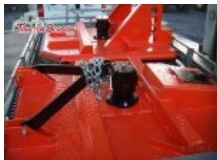

DESBROZADORAS

DISPONEMOS DE VARIOS MODELOS FIJOS O DESPLAZABLES

Estado Nuevo Condición Perfecto Marca ALZ Referencia A00149 Año 2013

Consultar