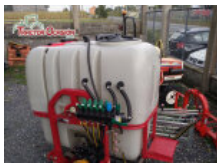

Sulfadora

.

Estado Usado Condición Perfecto Marca SIN MARCA Referencia A08395

Consultar