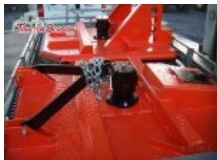

850€

DESBROZADORA

IDEAL PARA TRACTORES DE 50 A 70 CV, TDF CON FUSIBLE

Estado Usado Condición Bueno Marca CAMPEVA Modelo CANCELA D2-1300 Referencia A00410

800€

DESBROZADORAS

DISPONEMOS DE VARIOS MODELOS FIJOS O DESPLAZABLES