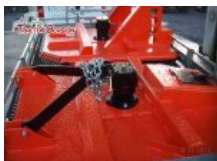

[Consultar](#)

DESBROZADORAS

DISPONEMOS DE VARIOS MODELOS FIJOS O DESPLAZABLES

Estado Nuevo Condición Perfecto Marca ALZ Referencia A00149 Año 2013

[Consultar](#)

DESBROZADORA

DESBROZADORA DE 1,60 METROS, CON PATINES REGULABLES , GRUPO BONDIOLI 3070, EMBRAGUE , 4 CADENAS , BARRERAS DE PROTECCION, CABEZAL FIJO,...