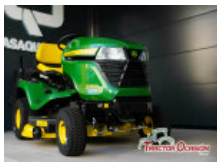

#### JOHN DEERE X950R 25,2HP

Motor diésel Yanmar de alto par de 25,2 HP Plataforma de corte 122cm (48 in) o 137cm (54 in) La unidad en stock actual cuenta con...

**29.900€**

Estado Nuevo Condición Perfecto Marca JOHN DEERE Modelo X950R Referencia A16030 Año 2022 Potencia (CV) 25

#### JOHN DEERE X167R 22CV 107CM

□ Potente motor bicilíndrico Briggs & Stratton de 22cv □ Plataforma de corte de 107cm □ Recogedor de 300 litros □...

**6.490€**

Estado Nuevo Condición Perfecto Marca JOHN DEERE Modelo X167R Referencia A16032 Año 2022 Potencia (CV) 22

#### JOHN DEERE X147R 22CV 92CM

□ Potente motor bicilíndrico Briggs & Stratton de 22cv □ Plataforma de corte de 92cm □ Recogedor de 300 litros □...

**5.600€**

Estado Usado Condición Perfecto Marca JOHN DEERE Modelo X147R Referencia A16033 Año 2022 Potencia (CV) 22