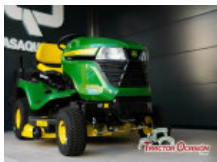

2.790€

Estado Nuevo Condición Perfecto Marca STIGA Modelo 384 - 2084 H Referencia A14095 Año 2022 Potencia (CV) 14

JOHN DEERE X950R 25,2HP

Motor diésel Yanmar de alto par de 25,2 HP Plataforma de corte 122cm (48 in) o 137cm (54 in) La unidad en stock actual cuenta con...

29.900€

Estado Nuevo Condición Perfecto Marca JOHN DEERE Modelo X950R Referencia A16030 Año 2022 Potencia (CV) 25

JOHN DEERE X167R 22CV 107CM

□ Potente motor bicilíndrico Briggs & Stratton de 22cv □ Plataforma de corte de 107cm □ Recogedor de 300 litros □...

6.490€

Estado Nuevo Condición Perfecto Marca JOHN DEERE Modelo X167R Referencia A16032 Año 2022 Potencia (CV) 22

JOHN DEERE X147R 22CV 92CM

□ Potente motor bicilíndrico Briggs & Stratton de 22cv □ Plataforma de corte de 92cm □ Recogedor de 300 litros □...

5.600€

Estado Usado Condición Perfecto Marca JOHN DEERE Modelo X147R Referencia A16033 Año 2022 Potencia (CV) 22

JOHN DEERE X350R 27CV 107CM

□ Potente motor bicilíndrico Briggs & Stratton de 724cc 27HP □ Plataforma de corte de 107cm □ Recogedor de 300 litros □...