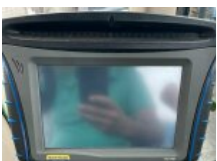

Estado Usado Condición Perfecto Marca RAZOL Modelo GRADAS DE 36 DISCOS Referencia A17700

Consultar

AGRÍCOLA - SEMBRADORA

SEMBRADORA SOLA 3,5M

Sembradora usada de 3,5m Si necesitas más información llame al 618656321 agromaquinariagc2020@gmail.com

Estado Usado Condición Perfecto Marca SOLA Modelo SOLA 3,5M Referencia A17701

Consultar

SEMBRADORA AGUIRRE 7M

Sembradora seminueva 7 m Aguirre Si necesitas más información llame al 618656321.
agromaquinariagc2020@gmail.com

Estado Usado Condición Perfecto Marca AGUIRRE Modelo AGUIRRE 7 METROS Referencia A17698

Consultar

AGRÍCOLA - TRACTOR NORMAL

GPS AUTOGUIADO TRIMBLE

GPS auto guiado trimble para John deere 6920 Si necesitas más información llame al 618656321
agromaquinariagc2020@gmail.com