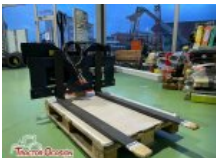

AGRÍCOLA - PALA CARGADORA

cargapalet rotatorio 180°

Carga palet rotatorio 180° con capacidad de carga 1600 kg. Enganche europeo. Nuevo

2.300€

Estado Nuevo Condición Perfecto Marca ZEPPELIN Modelo cargapalet rotatorio Referencia A16376 Año 2021