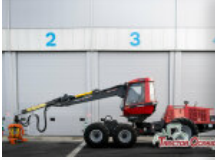

FORESTAL - PROCESADORA

Komatsu 941 - 6WD

Año: 2006 Horas: 30.000 (equipo motor nuevo) Grúa CRH 24 Cabezal procesador: Komatsu C144 ó Taladora IGSA TDC 490 Ruedas delanteras:...

Estado Usado Condición Perfecto Marca KOMATSU Modelo 941 - 6WD Referencia A19321

[Consultar](#)