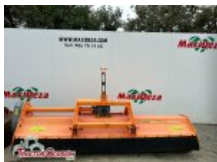

2.800€

Estado Usado Condición Bueno Marca BECCHIO MANDRILE Modelo TB160 Referencia A19047 Año 2016

TRITURADORA ZEPPELIN 3 METROS US 3115

TRITURADORA ZEPPELIN ANCHO DE LABOR 3 METROS REVISADA Y FUNCINANDO PRECIO + I.V.A.