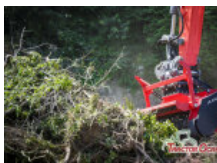

Trituradora forestal M550e-1300 Marca Ahwi Prinoth

La trituradora forestal M550E-1300 de AHWI está diseñada para para excavadoras en el rango de 18-30 toneladas u otros vehículos de...

[Consultar](#)

Estado Nuevo Condición Perfecto Marca SIN MARCA Modelo M550e-1300 Referencia A08216 Potencia (CV) 250