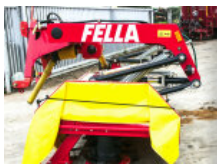

3.500€

POTTINGER

TRIPLE SEGADORA DISCOS POTTINGER, REVERSIBLE CON ACONDICIONADOR. BARRAS CON 500 HECTAREAS DE USO

15.000€

Estado Usado Condición Perfecto Marca POTTINGER Referencia A11981

CLAAS DISCO 2650 PLUS

SEGADORA ACONDICIONADORA CLAAS MODELO DISCO 2650 PLUS -- IMPECABLE!!

4.700€

Estado Usado Condición Perfecto Marca CLAAS Modelo DISCO 2650 PLUS Referencia A10887

FELLA SM310-F T CC

Rotativa Frontal FELLA Modelo: SM310-F7CC AÑO: 2017 OCASION!! PROCEDENTE DE DEMOSTRACION!