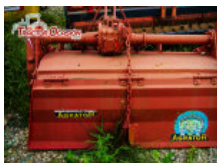

4.500€

AGRÍCOLA - CARRO MEZCLADOR

GILIOLI CONDOR 22

Carro Mezclador Arrastrado GILIOLI Modelo: Condor 22 AÑO: 2012 Gato Hidraulica, Bascula programable por racion.

Estado Usado Condición Bueno Marca GILIOLI Modelo CONDOR 22 Referencia A10667 Año 2012

8.500€

seko samurai 3 plus

carro seko samurai 3 plus 500/155 P

Estado Usado Condición Bueno Marca SEKO Modelo samurai 3 plus Referencia A09253 Año 2000

Consultar

AGRÍCOLA - CARRO MEZCLADOR PROPULSADO

RMH VSL16

Estado Usado Condición Bueno Marca MOGA Modelo 8000 L Referencia A10532

8.000€

AGRÍCOLA - FRESADORA/ROTOCULTIVADOR

JOPER JF2R-180

Fresadora JOPER Modelo: JF2R-180

Estado Usado Condición Bueno Marca JOPER Modelo JF2R-180 Referencia A10521

1.800€

AGRATOR AR 1300

FRESADORA AGRATOR AR-1300

Estado Usado Condición Bueno Marca AGRATOR Modelo AR 1300 Referencia A10519

1.000€

maschio c230

maschio c230 rodillo packer 450mm, con sembradora pratenses.

Estado Usado Condición Bueno Marca MASCHIO Modelo c230 Referencia A09256