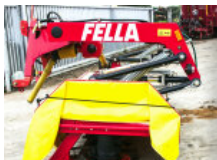

Carro Mezclador Arrastrado GILIOLI Modelo: Condor 22 AÑO: 2012 Gato Hidraulica, Bascula programable por racion.

Estado Usado Condición Bueno Marca GILIOLI Modelo CONDOR 22 Referencia A10667 Año 2012

8.500€

AGRÍCOLA - CARRO MEZCLADOR PROPULSADO

RMH VSL16

CARRO AUTOPROPULSADO RMH

Estado Usado Condición Bueno Marca RMH Modelo VSL 16 Referencia A10518 Año 2001

20.000€

AGRÍCOLA - ROTOEMPACADORA

KRONE COMPRIMA F155XC X-TREME

Estado Usado Condición Bueno Marca KUHN Modelo fc 250 g Referencia A09259 Año 1996

Consultar

KRONE SEGADORA FRONTAL KRONE EASYCUT F 360 CV

rotativa segadora de discos frontal EasyCut F 360 CV Anchura de trabajo 3, 60 m, anchura de transporte 3, 45 m acondicionador de mallas...

Estado Usado Condición Perfecto Marca KRONE Modelo SEGADORA FRONTAL KRONE EASYCUT F 360 CV Referencia A06895 Año 2017

Consultar

FELLA SM310-F T CC

Rotativa Frontal FELLA Modelo: SM310-F7CC AÑO: 2017 OCASION!! PROCEDENTE DE DEMOSTRACION!