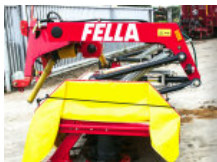

## KRONE SEGADORA FRONTAL KRONE EASYCUT F 360 CV

rotativa segadora de discos frontal EasyCut F 360 CV Anchura de trabajo 3, 60 m, anchura de transporte 3, 45 m acondicionador de mallas...

Estado Usado Condición Perfecto Marca KRONE Modelo SEGADORA FRONTAL KRONE EASYCUT F 360 CV Referencia A06895 Año 2017

## kuhn fc 250 g

KUHN FC 250 G SEGADORA ARRASTRADA Kuhn fc 2, 5 metros de trabajo acondicionador año 1996

Estado Usado Condición Bueno Marca KUHN Modelo fc 250 g Referencia A09259 Año 1996

Consultar