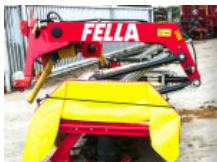

FELLA SM310-F T CC

Rotativa Frontal FELLA Modelo: SM310-F7CC AÑO: 2017 OCASION!! PROCEDENTE DE DEMOSTRACION!

Estado Usado Condición Perfecto Marca FELLA Modelo SM310-T7CC Referencia A10531 Año 2017

9.000€