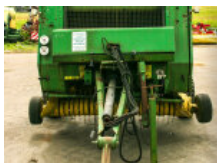

1.200€

AGRÍCOLA - ROTOEMPACADORA

ROTOEMPACADORA JOHN DEERE 570

vendo roto empacadora jonh deere 570 atador de malla y cuerda matriculada

Estado Usado Condición Bueno Marca JOHN DEERE Modelo ROTOEMPACADORA JOHN DEERE 570 Referencia A06896