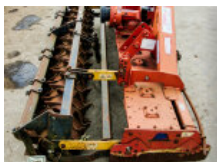

GREGORIE RE-300

Grada Rotativa GREGORIE Modelo: RE-300 + Rodillo packer 500mm

Estado Usado Condición Bueno Marca GREGOIRE Modelo RE-300 Referencia A10525

3.500€